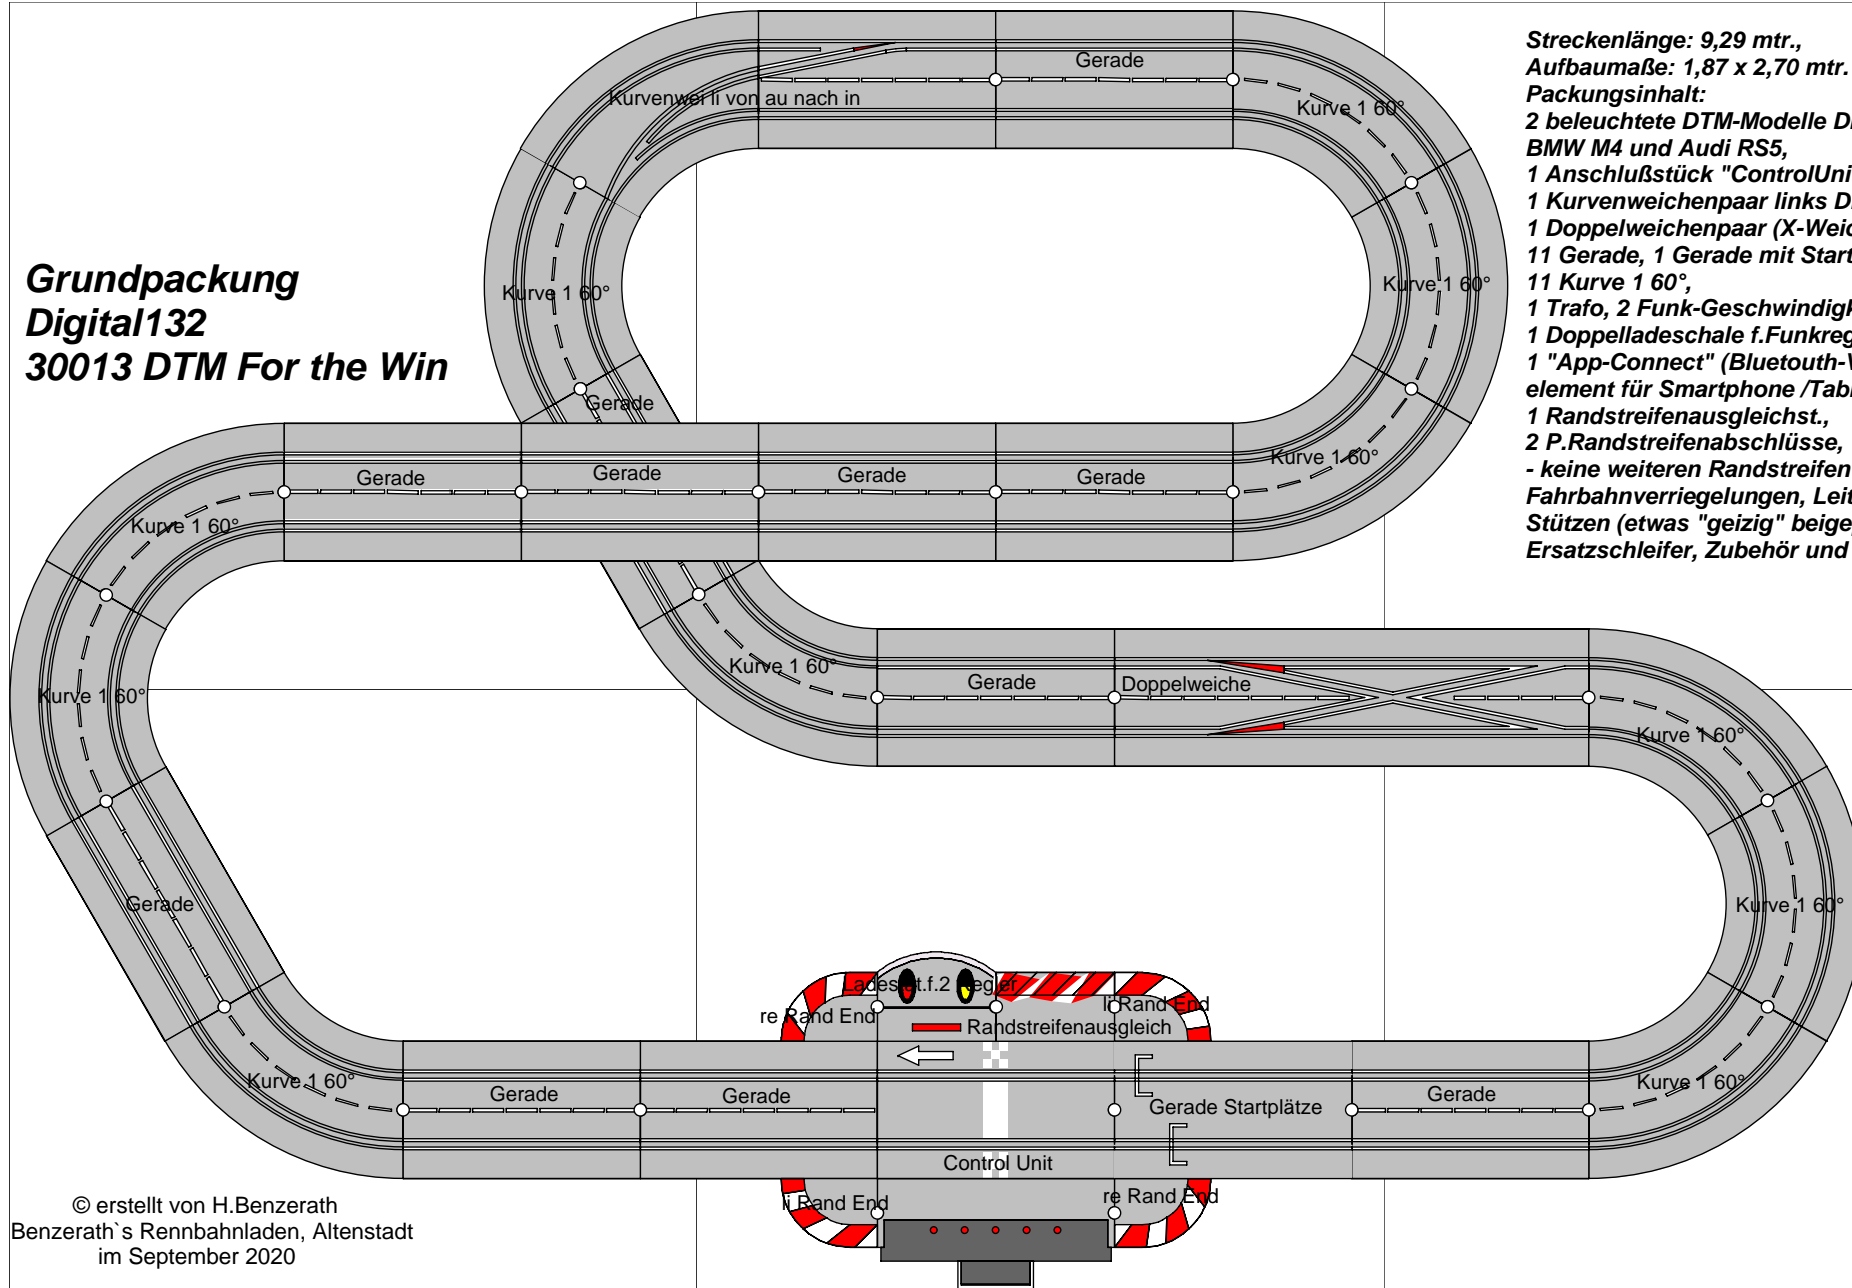

**Grundpackung  
Digital132  
30013 DTM For the Win**

**Streckenlänge: 9,29 mtr.,  
Aufbaumaße: 1,87 x 2,70 mtr. (in dieser Aufbauform)  
Packungsinhalt:  
2 beleuchtete DTM-Modelle Digital132:  
BMW M4 und Audi RS5,  
1 Anschlußstück "ControlUnit",  
1 Kurvenweichenpaar links Digital,  
1 Doppelweichenpaar (X-Weiche) Digital,  
11 Gerade, 1 Gerade mit Startplatzbedruckung,  
11 Kurve 1 60°,  
1 Trafo, 2 Funk-Geschwindigkeitsregler "Wireless+"  
1 Doppelladeschale f.Funkregler, Funkempfänge,  
1 "App-Connect" (Bluetooth-Verbindungselement für Smartphone /Tablett-PC),  
1 Randstreifenausgleichst.,  
2 P.Randstreifenabschlüsse,  
- keine weiteren Randstreifen -  
Fahrbahnverriegelungen, Leitplanken,  
Stützen (etwas "geizig" beige packt),  
Ersatzschleifer, Zubehör und Anleitung**

© erstellt von H.Benzerath  
Benzerath's Rennbahnladen, Altstadt  
im September 2020