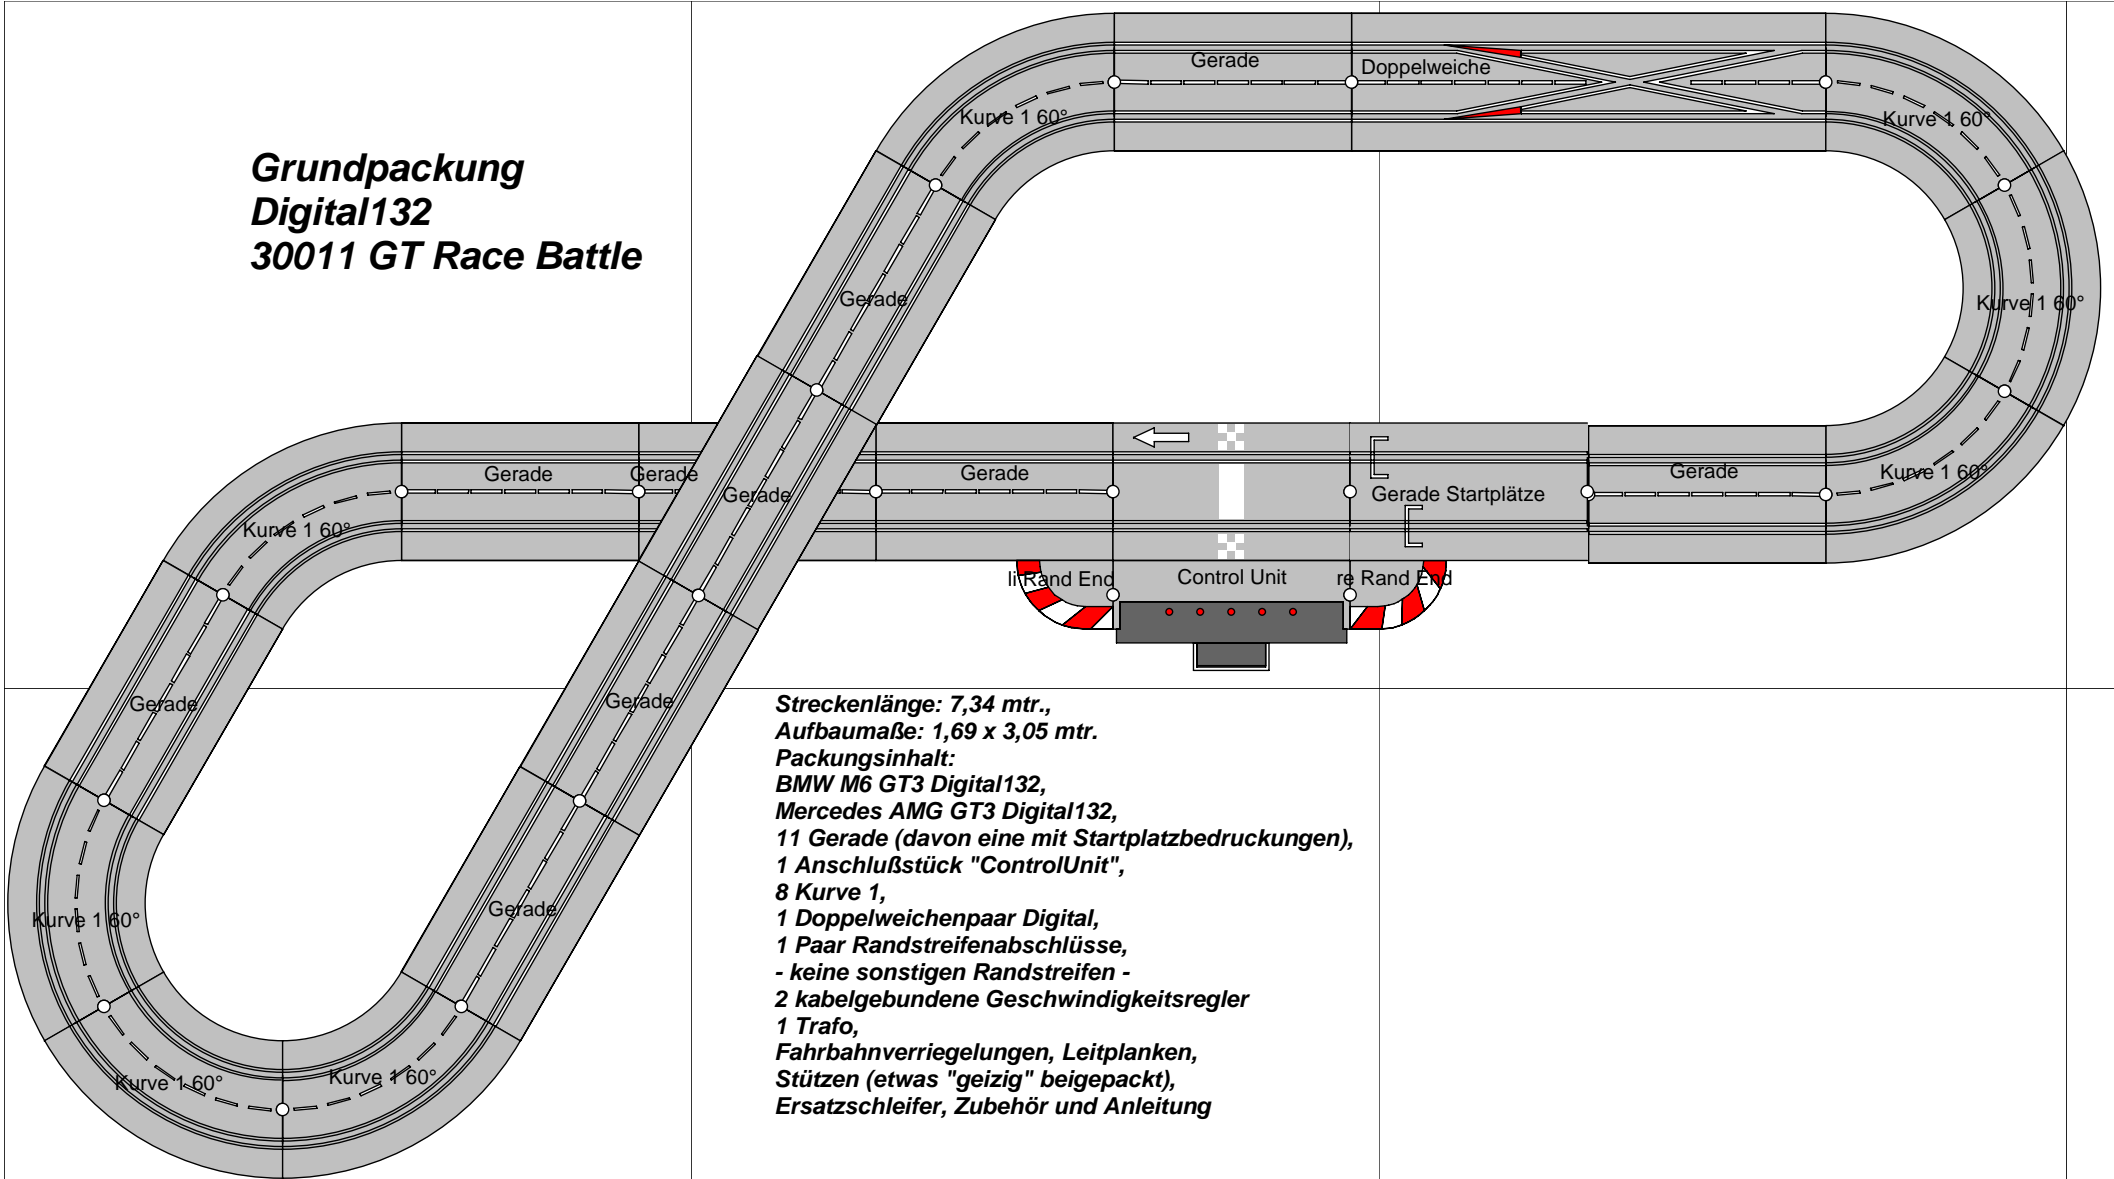

**Grundpackung  
Digital132  
30011 GT Race Battle**

**Streckenlänge: 7,34 mtr.,  
Aufbaumaße: 1,69 x 3,05 mtr.  
Packungsinhalt:  
BMW M6 GT3 Digital132,  
Mercedes AMG GT3 Digital132,  
11 Gerade (davon eine mit Startplatzbedruckungen),  
1 Anschlußstück "ControlUnit",  
8 Kurve 1,  
1 Doppelweichenpaar Digital,  
1 Paar Randstreifenabschlüsse,  
- keine sonstigen Randstreifen -  
2 kabelgebundene Geschwindigkeitsregler  
1 Trafo,  
Fahrbahnverriegelungen, Leitplanken,  
Stützen (etwas "geizig" beige packt),  
Ersatzschleifer, Zubehör und Anleitung**

© erstellt von H.Benzerath  
Benzerath's Rennbahnladen, Altenstadt  
im Oktober 2020