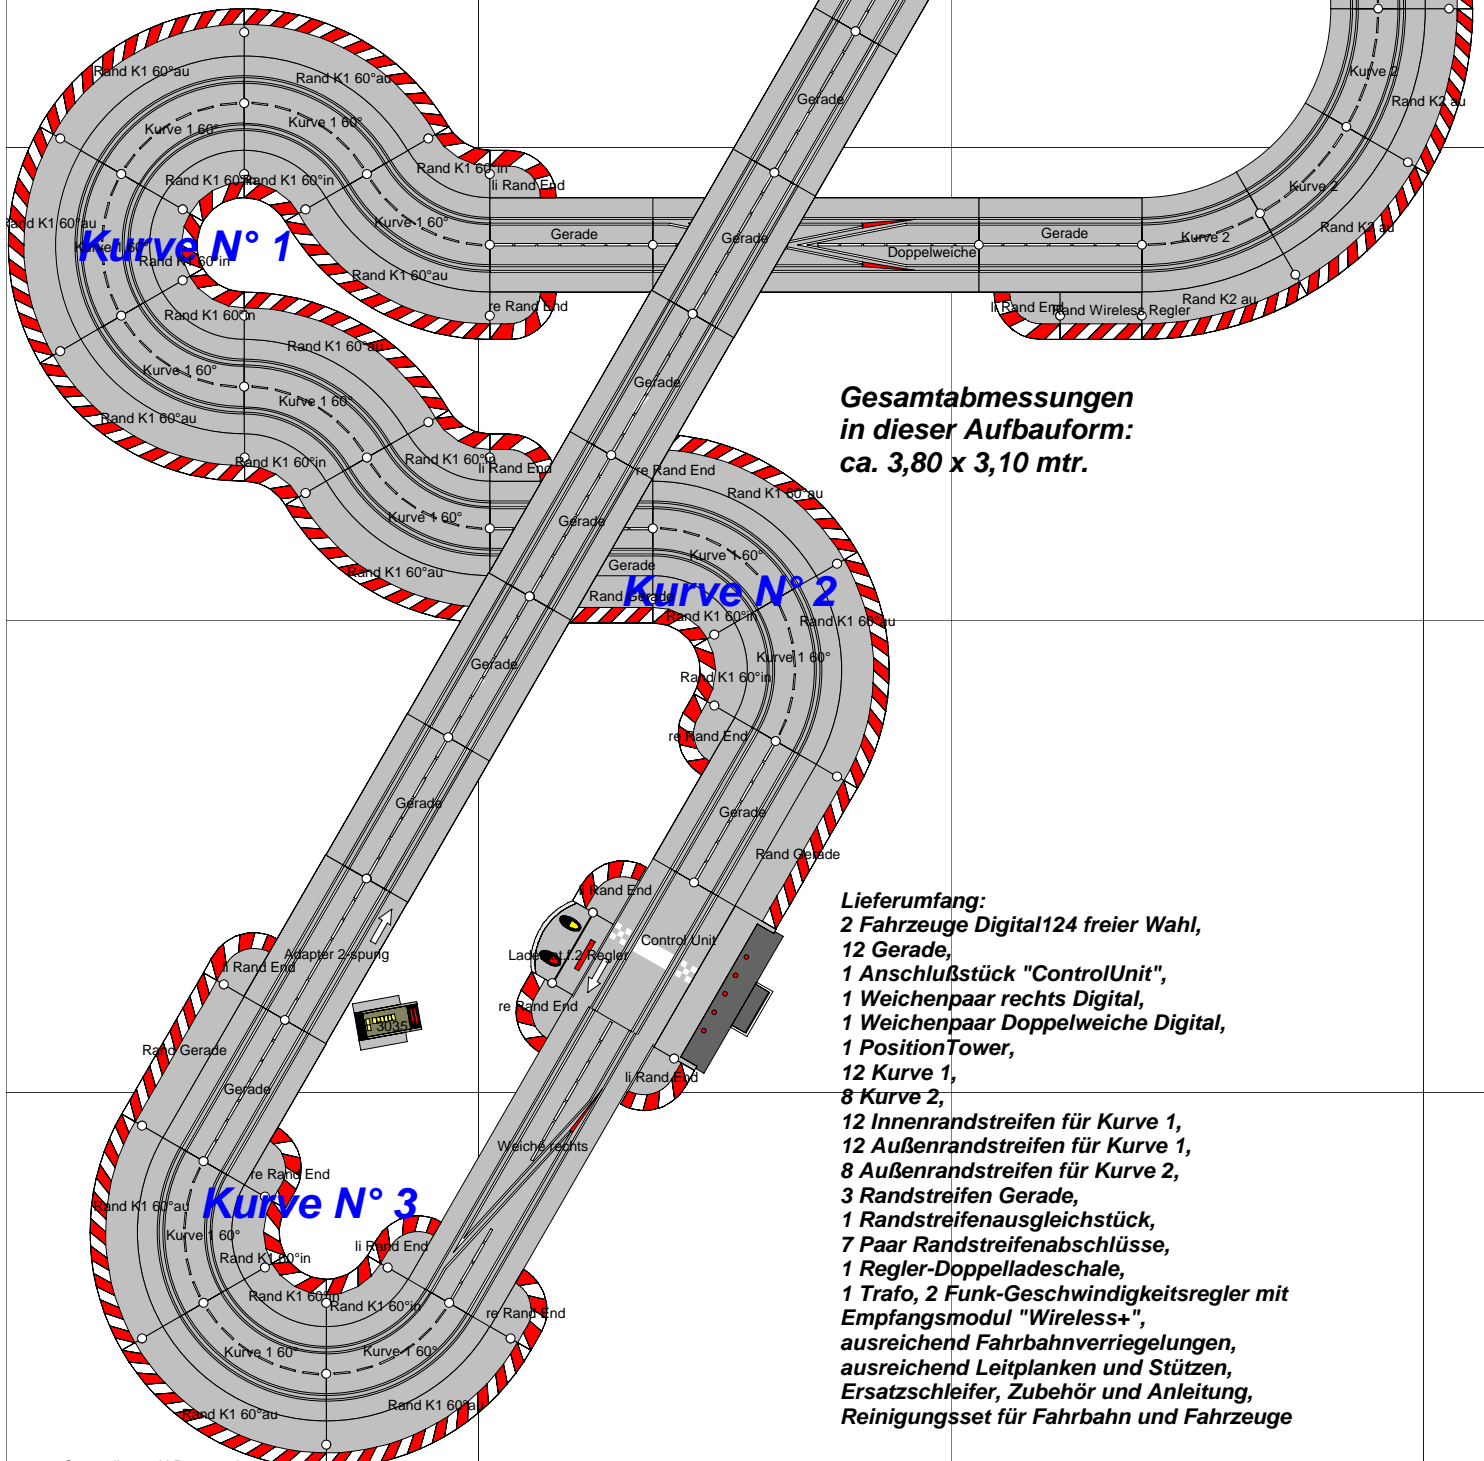

Benz-GP-Erw210 unser Startset mit Erweiterungen

Die Basis: eine Grundpackung
Carrera Digital124
jetzt mit einigen Erweiterungen

die durchschnittliche Fahrspur-
länge beträgt ca. 12,07 Meter

**Gesamtabmessungen
in dieser Aufbauform:
ca. 3,80 x 3,10 mtr.**

- Lieferumfang:**
- 2 Fahrzeuge Digital124 freier Wahl,
 - 12 Gerade,
 - 1 Anschlußstück "ControlUnit",
 - 1 Weichenpaar rechts Digital,
 - 1 Weichenpaar Doppelweiche Digital,
 - 1 PositionTower,
 - 12 Kurve 1,
 - 8 Kurve 2,
 - 12 Innenrandstreifen für Kurve 1,
 - 12 Außenrandstreifen für Kurve 1,
 - 8 Außenrandstreifen für Kurve 2,
 - 3 Randstreifen Gerade,
 - 1 Randstreifenausgleichstück,
 - 7 Paar Randstreifenabschlüsse,
 - 1 Regler-Doppelladeschale,
 - 1 Trafo, 2 Funk-Geschwindigkeitsregler mit Empfangsmodul "Wireless+",
 - ausreichend Fahrbahnverriegelungen,
 - ausreichend Leitplanken und Stützen,
 - Ersatzschleifer, Zubehör und Anleitung,
 - Reinigungsset für Fahrbahn und Fahrzeuge

© erstellt von H.Benzerath
Benzerath's Rennbahnläden, Altenstadt
im November 2019